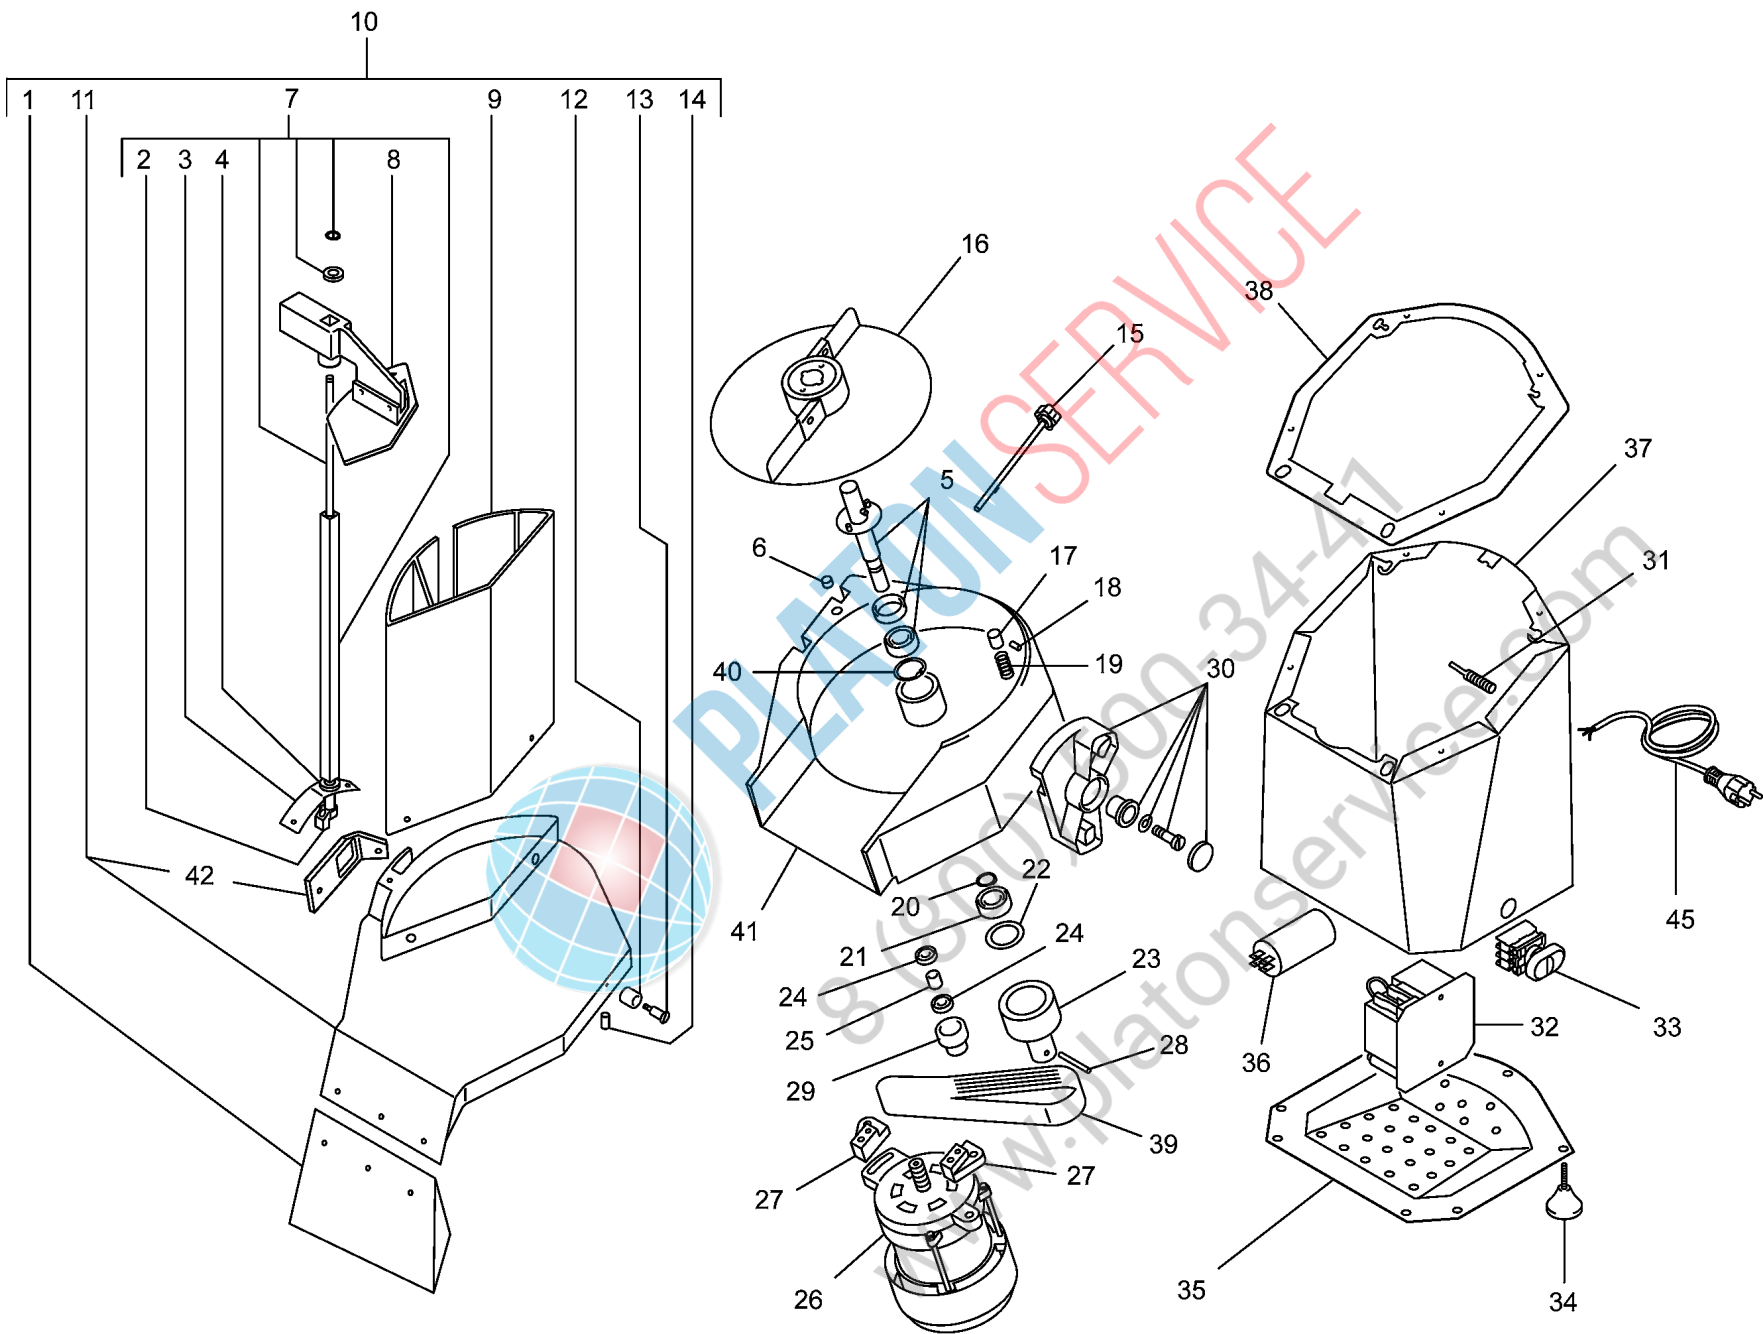

POS. CODE

1	CE16992
2	CE50381
3	CE161418
4	CE801431
5	CE505608
6	CE605517
7	CE502114
8	CE515520
8	CE515520B
9	CE431401A
10	CO1073
11	CE431444
12	CE745973
13	CE745951
14	CE745634
15	CE745963
16	CE505557
16	CE805556
17	CE745632
18	CE745950
19	CE755900
20	SL2471
21	CE755620
22	CE165622
23	CE745600
24	CO3366
25	CE71175
26	CE605500
26	CE605503
27	CE801432
28	CE755924
29	CE801433
30	CE805564
31	CE605511
32	SL0852
33	SL0891
34	SL2674
35	CE161425
36	SL1421
37	CE431434